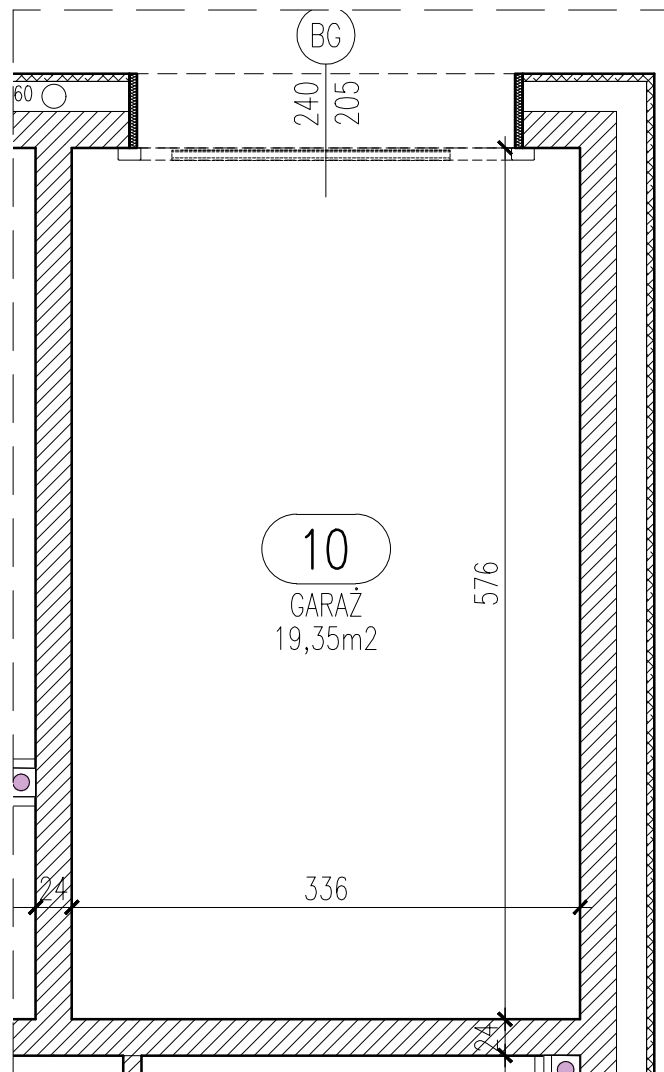

RZUT GARAŻU skala 1:50

UWAGA: Podane parametry wjazdu dotyczą wymiarów w świetle otworu. Nie doliczono ew. elementów instalacji bramy.

Garaż 10	
Powierzchnia	19,35 m ²

Blok B

Parter

Garaż 10

Wrocław, ul. Kapitulna 12