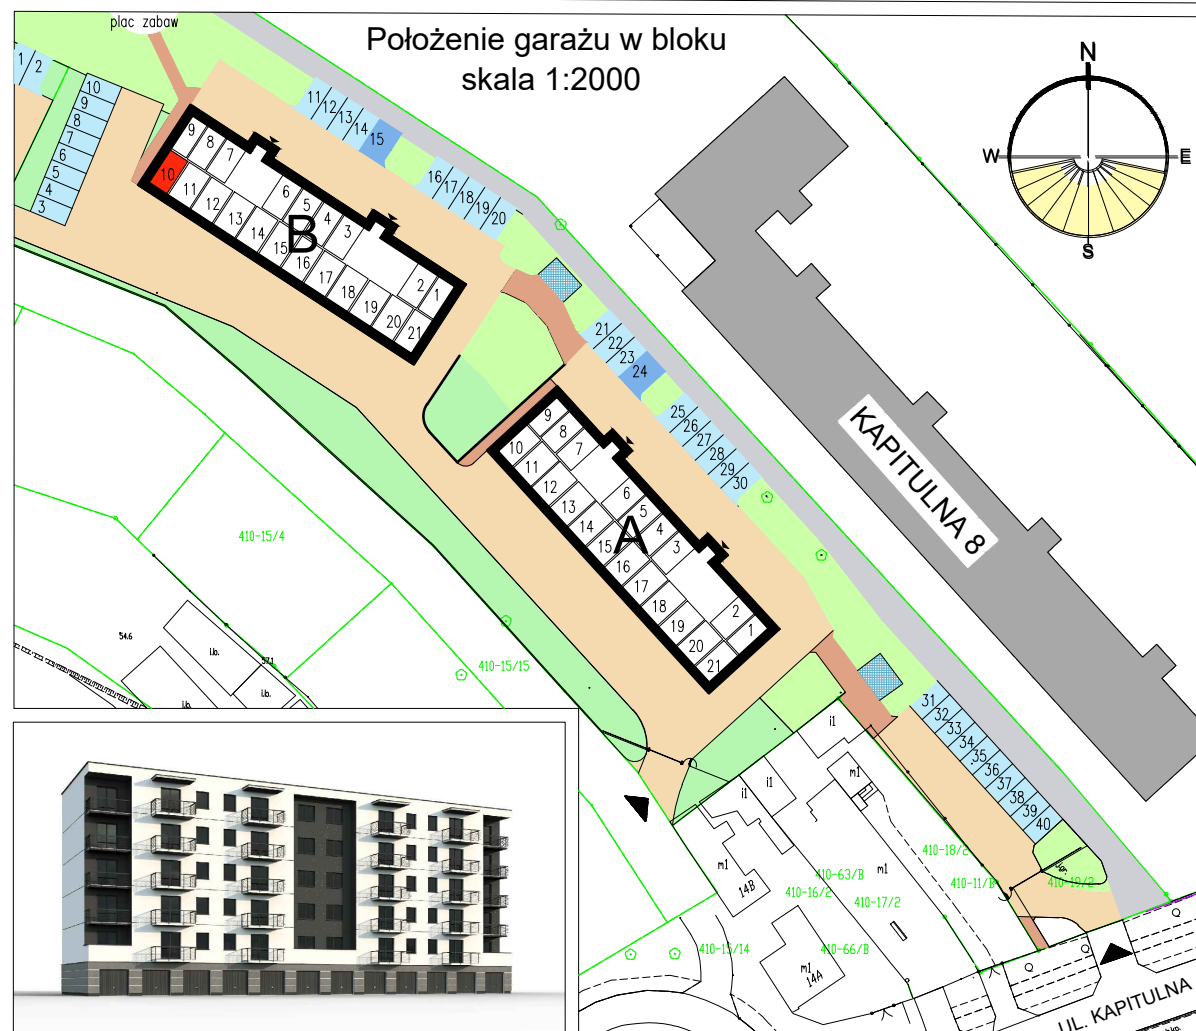

RZUT GARAŻU skala 1:50

UWAGA: Podane parametry wjazdu dotyczą wymiarów w świetle otworu. Nie doliczono ew. elementów instalacji bramy.

Garaż 10	
Powierzchnia	19,35 m ²

Blok B

Parter

Garaż 10

Wrocław, ul. Kapitulna 12